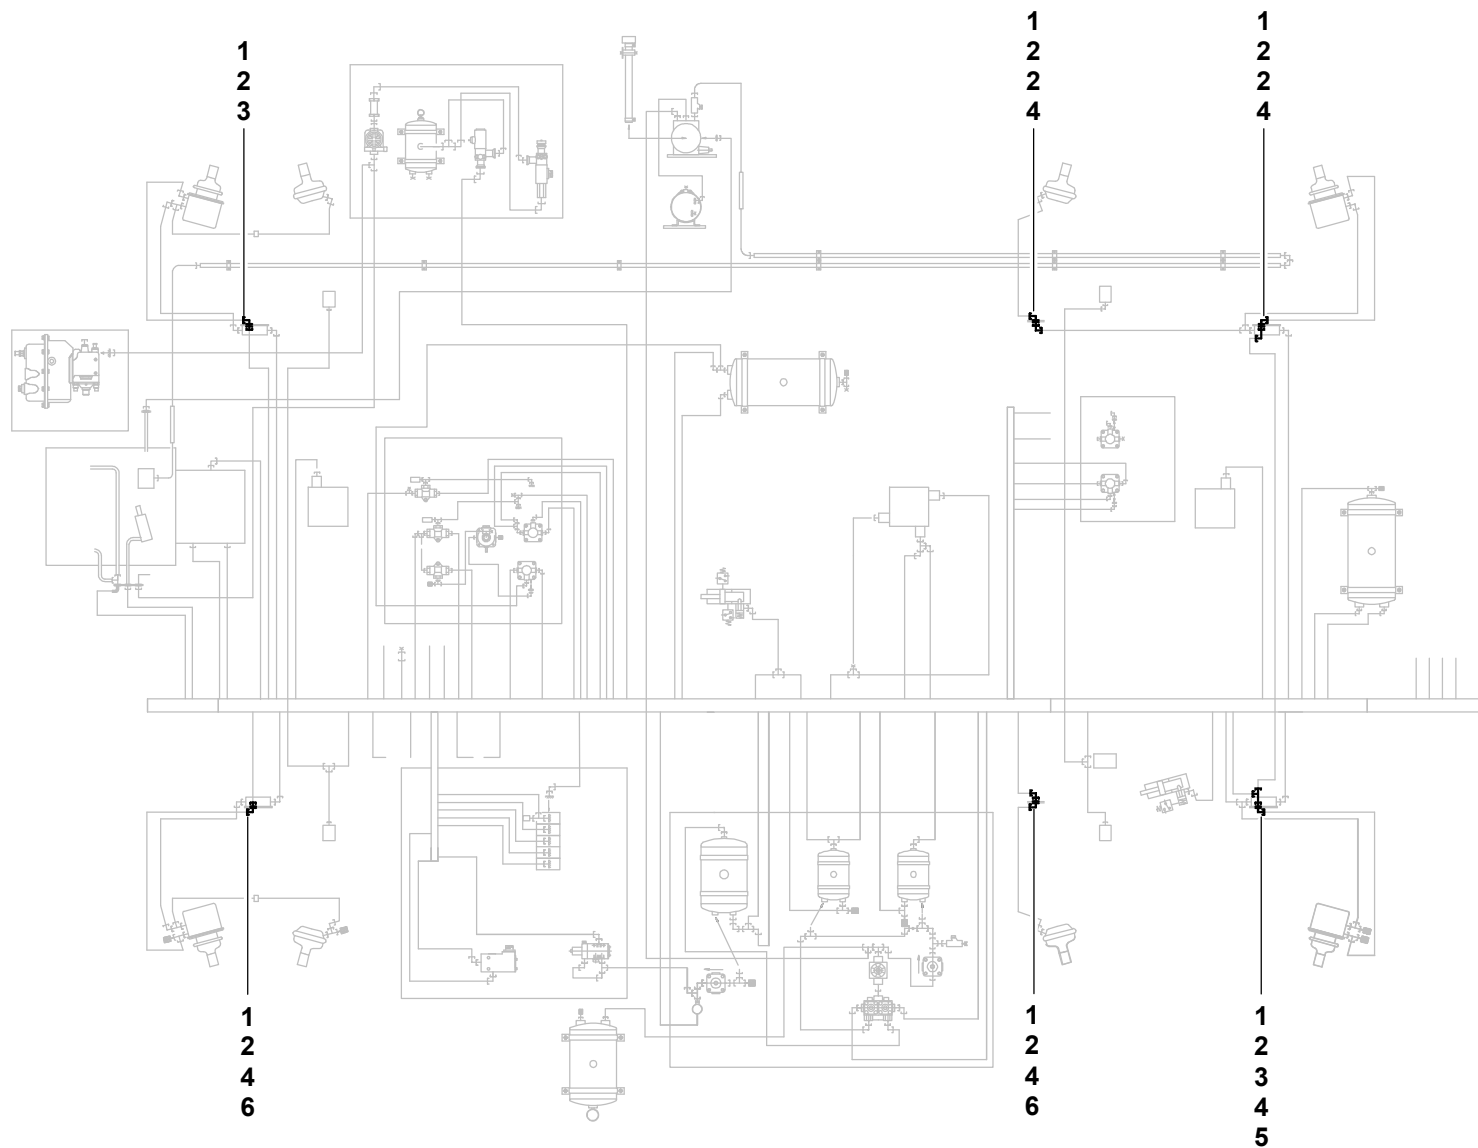

GROVE

VERSCHRAUBUNGEN BREMSE
FITTINGS BRAKE

BILDTAFEL
PICTORIAL DISPLAY

GMK3060

02.18

3204880-ETL #

1/1

3204880-0-BL01-0218-3060